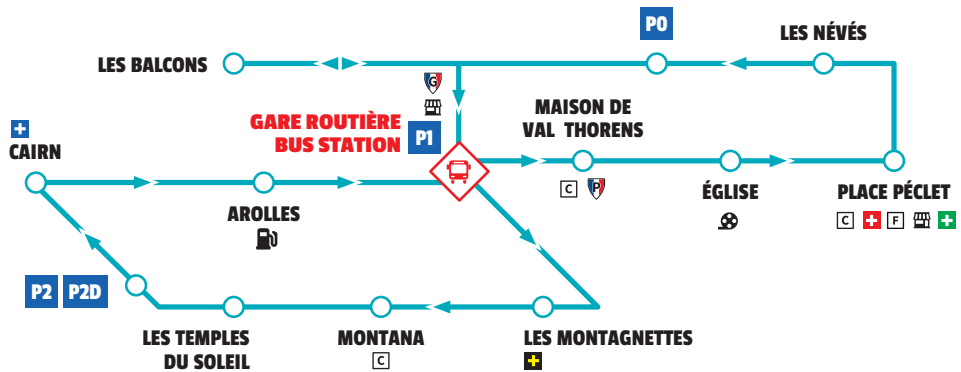

Arrêts intermédiaires sur demande - faire signe au conducteur

Bus stop on request - Please make a sign to the driver

St Martin Grangeraiès - St Martin Cochet - Hameau des Airelles - Preyerand - Hôtel le Menuire - Fontanettes - La Masse - Plan d'eau - Les Valmonts - La Chasse - P4 / virage Caron

NAVETTES GRATUITES <sup>(1)</sup>  
FREE SHUTTLES

Du 23 novembre 2024 au 4 mai 2025  
From 23/11/2024 to 04/05/2025

# Val Thorens

LES 3 VALLÉES

2024 - 2025

Localisez votre bus en temps réel  
Locate your bus in real time

[www.transdevsavoie.com](http://www.transdevsavoie.com)

(1) Dans la limite des places disponibles / Within the limit of available seats